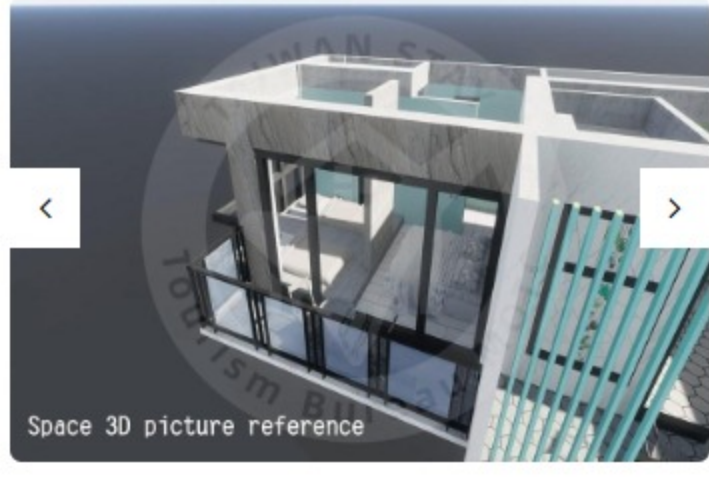

303 蔚藍空間2-5人

一張標準雙人床 和 二張單人床

NT$7,900 → NT$5,650起

客房簡介

此房型 位於 三樓 整體 混泥土建構, (牆壁非輕隔間)。
※備註: 1大床+單人x2日式休憩, , 請於入住前事確認, (此房正常為4人房模式)
如需2人住 連續報價給主!
若入住當日才告知加床事宜需調整床型者, 恕無法配合請知照。
※平日: 週日至週四, 假日: 週五及週六固定假日。
※寒/暑假定定假期日: 本民宿接受包棟六房。
※跨年、除夕與春節期間價格另訂, 三日以上連續假日為 假日價。
※加入加床: 容許 1小 (幼童定費6歲以下使用現有床具)。
※退房時間: 下午15時後; 本民宿非24小時櫃台, 若無法於當日晚上20時到連, 煩請事先告知或電話聯繫。
※櫃檯備有智慧型呼叫裝置!
※退房時間: 上午11時前。
含衛浴陽台 約略 11坪
此房內配置 簡約家俱 及戶外桌椅 陽台使用!
全棟用水 經 淨水設備 "軟水"
***民宿寢具 如需增加為收費制
早餐 | 兩客-五客 依入住實際安排提供房價有別

客房設施

寢具規格:
床型 152cm*188cm x1
綿被 230cmx200cm x1
2張 單人床
單人床尺寸:
床型 106cm x188cm x2
綿被 150cmx200cm x2
硬體規格:
冷暖 空調 ★PX超高效旗艦/頂級旗艦家用冷氣
淋浴 雙向護沖 拉門玻璃 (防夾手)

立即訂房 [↗](#)